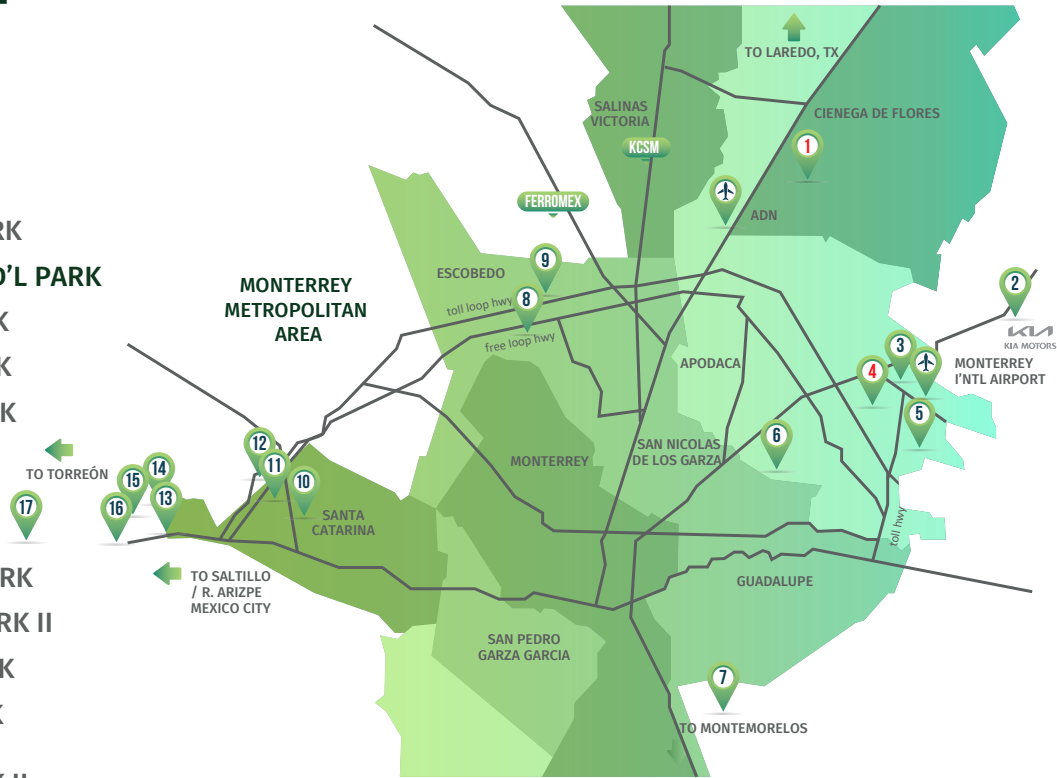

Energy (CFE)

GAS (Cia. Mexicana de Gas)

CCTV 24/7

GENERAL LAYOUT

VYNMSA AEROPUERTO APODACA INDUSTRIAL PARK

NORTHEAST

VYNMSA PARKS

- ▶ 1. VYNMSA NORTH INDUSTRIAL PARK
- ▶ 2. AIRPORT TECHNOLOGY PARK
- ▶ 3. OMA VYNMSA AERO INDUSTRIAL PARK
- ▶ 4. VYNMSA AEROPUERTO APODACA IND'L PARK
- ▶ 5. VYNMSA APODACA INDUSTRIAL PARK
- ▶ 6. VYNMSA MIGUEL ALEMAN IND'L PARK
- ▶ 7. VYNMSA MONTEMORELOS IND'L PARK
(APPROX. 45 MIN DRIVE FROM MONTERREY TO VMIP)
- ▶ 8. VYNMSA ESCOBEDO PARK
- ▶ 9. VYNMSA ESCOBEDO PARK II
- ▶ 10. VYNMSA SANTA CATARINA IND'L PARK
- ▶ 11. VYNMSA SANTA CATARINA IND'L PARK II
- ▶ 12. VYNMSA METROPOLITAN IND'L PARK
- ▶ 13. VYNMSA RAMOS ARIZPE IND'L PARK
(APPROX. 40 MIN DRIVE FROM MTY TO RAMOS ARIZPE)
- ▶ 14. VYNMSA RAMOS ARIZPE IND'L PARK II
- ▶ 15. VYNMSA RAMOS ARIZPE IND'L PARK III
- ▶ 16. VYNMSA RAMOS ARIZPE IND'L PARK IV
- ▶ 17. VYNMSA TORREÓN INDUSTRIAL PARK
(APPROX. 2.50 HR DRIVE FROM RAMOS ARIZPE TO TORREÓN)

BAJIO AREA

VYNMSA PARKS

- ▶ 1. VYNMSA LEON INDUSTRIAL PARK
- ▶ 2. VYNMSA GUANAJUATO PUERTO INTERIOR I
- ▶ 3. VYNMSA GUANAJUATO PUERTO INTERIOR II
- ▶ 4. VYNMSA GUANAJUATO INDUSTRIAL PARK
- ▶ 5. VYNMSA CELAYA INDUSTRIAL PARK
- ▶ 6. VYNMSA APASEO INDUSTRIAL PARK
- ▶ 7. VYNMSA QUERETARO INDUSTRIAL PARK
- ▶ 8. PARQUE INDUSTRIAL QUERETARO PHASE 4
- ▶ 9. VYNMSA SAN LUIS INDUSTRIAL PARK (LOGISTIK II)

45 AUTOMOTIVE CORRIDOR HWY **57** NAFTA HIGHWAY