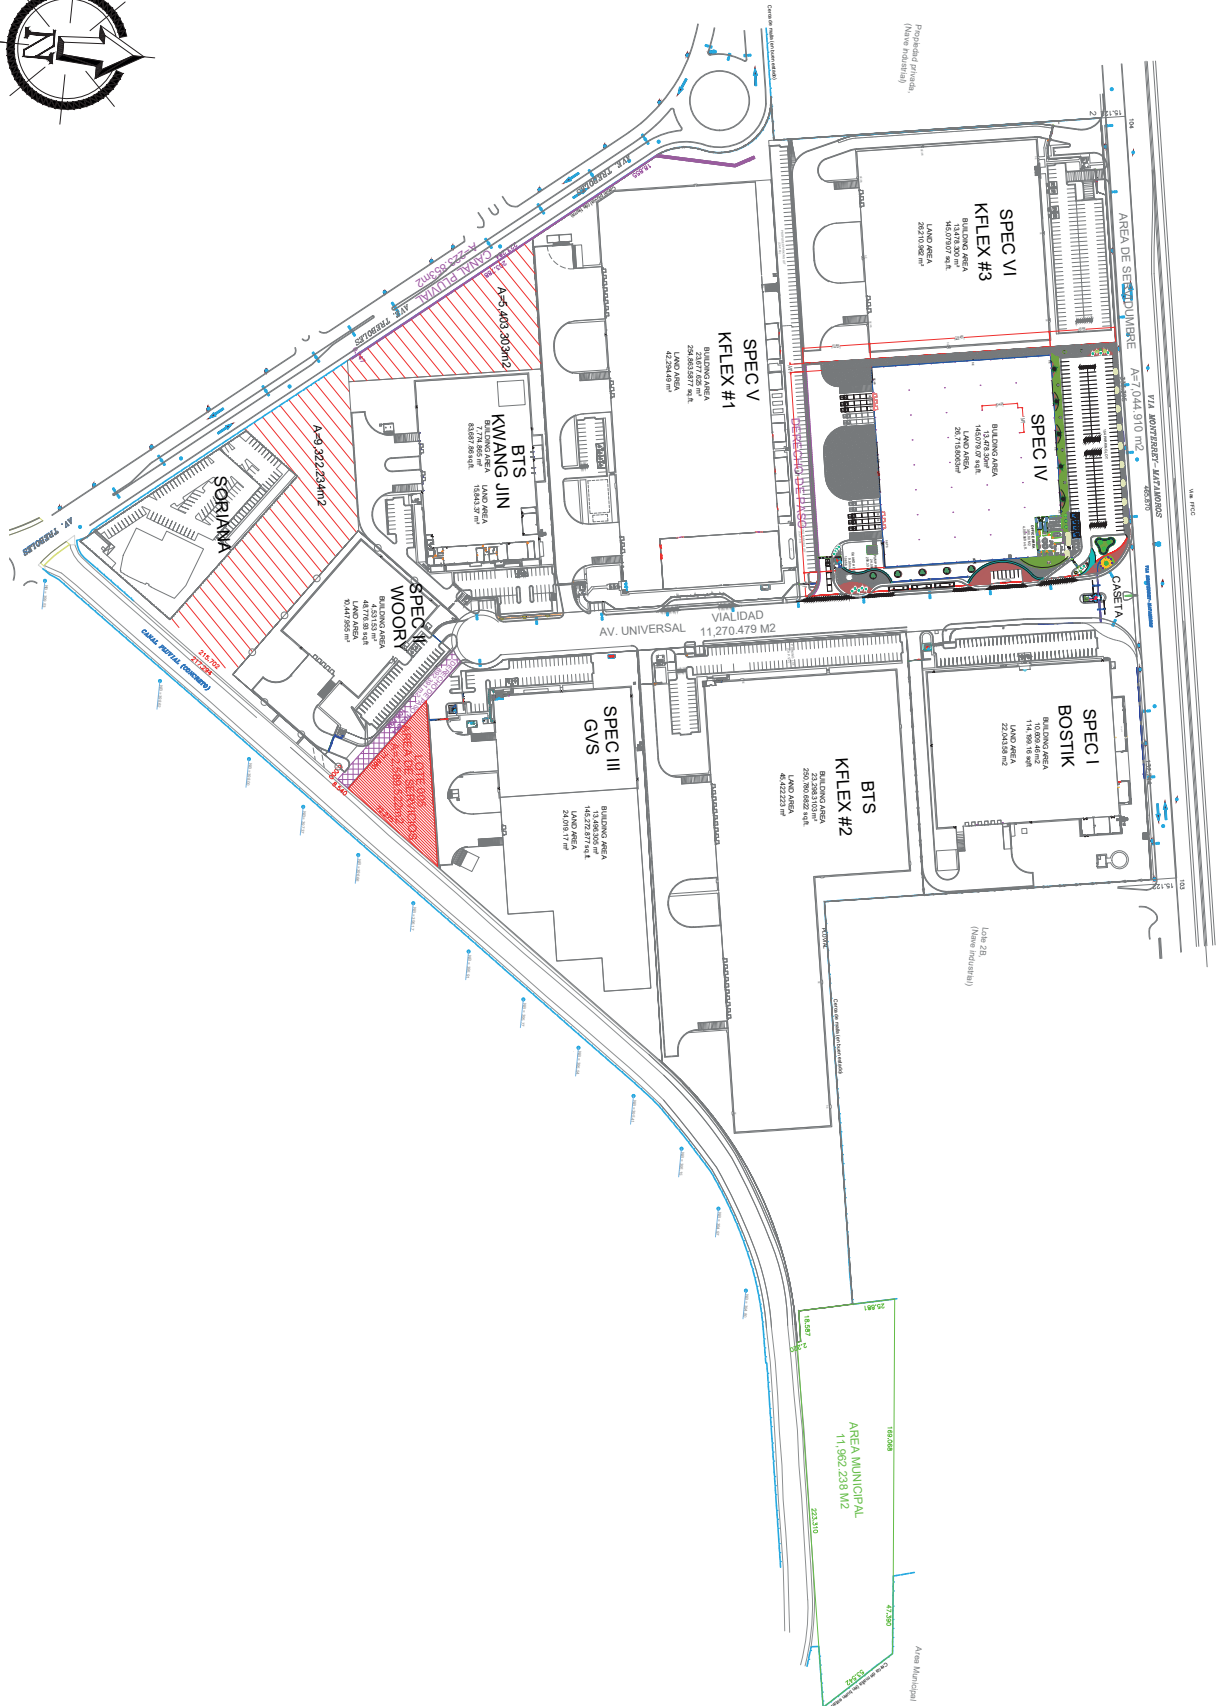

Energy (CFE)

GAS (Cia. Mexicana de Gas)

CCTV 24/7

GENERAL LAYOUT

VYNMSA AEROPUERTO APODACA INDUSTRIAL PARK

NORTHEAST

VYNMSA PARKS

- ▶ 1. VYNMSA NORTH INDUSTRIAL PARK
- ▶ 2. AIRPORT TECHNOLOGY PARK
- ▶ 3. OMA VYNMSA AERO INDUSTRIAL PARK
- ▶ 4. VYNMSA AEROPUERTO APODACA IND'L PARK
- ▶ 5. VYNMSA APODACA INDUSTRIAL PARK
- ▶ 6. VYNMSA MIGUEL ALEMAN IND'L PARK
- ▶ 7. VYNMSA MONTEMORELOS IND'L PARK
(APPROX. 45 MIN DRIVE FROM MONTERREY TO VMIP)
- ▶ 8. VYNMSA ESCOBEDO PARK
- ▶ 9. VYNMSA ESCOBEDO PARK II
- ▶ 10. VYNMSA SANTA CATARINA IND'L PARK
- ▶ 11. VYNMSA SANTA CATARINA IND'L PARK II
- ▶ 12. VYNMSA METROPOLITAN IND'L PARK
- ▶ 13. VYNMSA RAMOS ARIZPE IND'L PARK
(APPROX. 40 MIN DRIVE FROM MTY TO RAMOS ARIZPE)
- ▶ 14. VYNMSA RAMOS ARIZPE IND'L PARK II
- ▶ 15. VYNMSA RAMOS ARIZPE IND'L PARK III
- ▶ 16. VYNMSA RAMOS ARIZPE IND'L PARK IV
- ▶ 17. VYNMSA TORREÓN INDUSTRIAL PARK
(APPROX. 2.50 HR DRIVE FROM RAMOS ARIZPE TO TORREÓN)

BAJIO AREA

VYNMSA PARKS

- ▶ 1. VYNMSA LEON INDUSTRIAL PARK
- ▶ 2. VYNMSA GUANAJUATO PUERTO INTERIOR I
- ▶ 3. VYNMSA GUANAJUATO PUERTO INTERIOR II
- ▶ 4. VYNMSA GUANAJUATO INDUSTRIAL PARK
- ▶ 5. VYNMSA CELAYA INDUSTRIAL PARK
- ▶ 6. VYNMSA APASEO INDUSTRIAL PARK
- ▶ 7. VYNMSA QUERETARO INDUSTRIAL PARK
- ▶ 8. PARQUE INDUSTRIAL QUERETARO PHASE 4
- ▶ 9. VYNMSA SAN LUIS INDUSTRIAL PARK (LOGISTIK II)