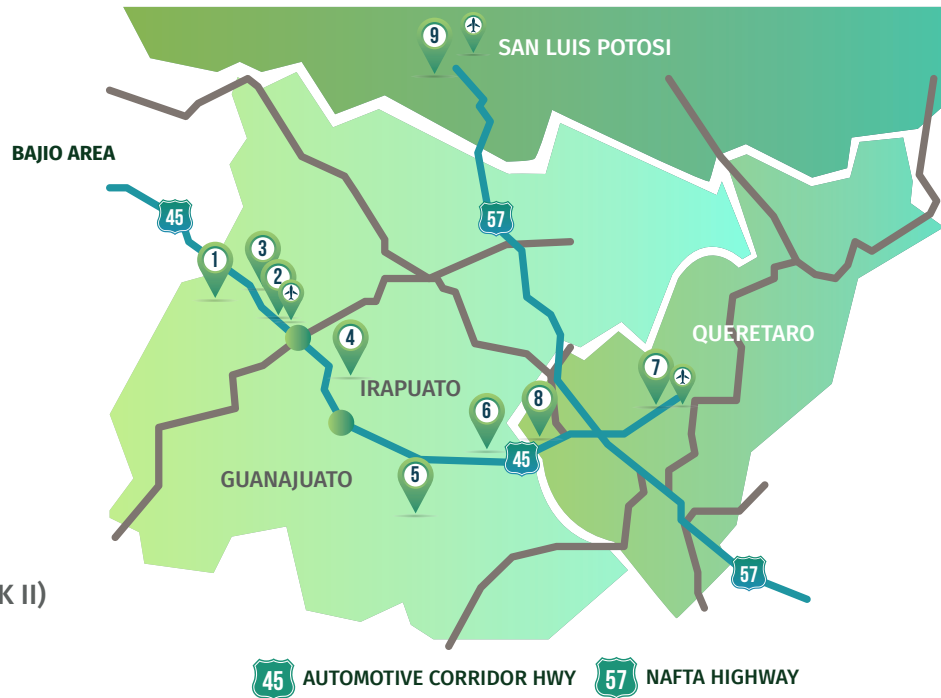

VYNMSA

BUILDING GROWTH TOGETHER

VYNMSA AEROPUERTO APODACA INDUSTRIAL PARK

Inventory Building &
BTS for Lease

PARK GENERAL INFORMATION

APODACA, N.L.

ADVANTAGES:

Airport at less than 10 min drive Highways to: Airport, Monterrey, Saltillo – Monclova, Reynosa – McAllen, Laredo TX, Mexico City.

Energy (CFE)

GAS (Cia. Mexicana de Gas)

CCTV 24/7

GENERAL LAYOUT

VYNMSA AEROPUERTO APODACA INDUSTRIAL PARK

NORTHEAST

VYNMSA PARKS

- ▶ 1. VYNMSA NORTH INDUSTRIAL PARK
- ▶ 2. AIRPORT TECHNOLOGY PARK
- ▶ 3. OMA VYNMSA AERO INDUSTRIAL PARK
- ▶ 4. VYNMSA AEROPUERTO APODACA IND'L PARK
- ▶ 5. VYNMSA APODACA INDUSTRIAL PARK
- ▶ 6. VYNMSA MIGUEL ALEMAN IND'L PARK
- ▶ 7. VYNMSA MONTEMORELOS IND'L PARK
(APPROX. 45 MIN DRIVE FROM MONTERREY TO VMIP)
- ▶ 8. VYNMSA ESCOBEDO PARK
- ▶ 9. VYNMSA ESCOBEDO PARK II
- ▶ 10. VYNMSA SANTA CATARINA IND'L PARK
- ▶ 11. VYNMSA SANTA CATARINA IND'L PARK II
- ▶ 12. VYNMSA METROPOLITAN IND'L PARK
- ▶ 13. VYNMSA RAMOS ARIZPE IND'L PARK
(APPROX. 40 MIN DRIVE FROM MTY TO RAMOS ARIZPE)
- ▶ 14. VYNMSA RAMOS ARIZPE IND'L PARK II
- ▶ 15. VYNMSA RAMOS ARIZPE IND'L PARK III
- ▶ 16. VYNMSA RAMOS ARIZPE IND'L PARK IV
- ▶ 17. VYNMSA TORREÓN INDUSTRIAL PARK
(APPROX. 2.50 HR DRIVE FROM RAMOS ARIZPE TO TORREÓN)

BAJIO AREA

VYNMSA PARKS

- ▶ 1. VYNMSA LEON INDUSTRIAL PARK
- ▶ 2. VYNMSA GUANAJUATO PUERTO INTERIOR I
- ▶ 3. VYNMSA GUANAJUATO PUERTO INTERIOR II
- ▶ 4. VYNMSA GUANAJUATO INDUSTRIAL PARK
- ▶ 5. VYNMSA CELAYA INDUSTRIAL PARK
- ▶ 6. VYNMSA APASEO INDUSTRIAL PARK
- ▶ 7. VYNMSA QUERETARO INDUSTRIAL PARK
- ▶ 8. PARQUE INDUSTRIAL QUERETARO PHASE 4
- ▶ 9. VYNMSA SAN LUIS INDUSTRIAL PARK (LOGISTIK II)

45 AUTOMOTIVE CORRIDOR HWY **57** NAFTA HIGHWAY