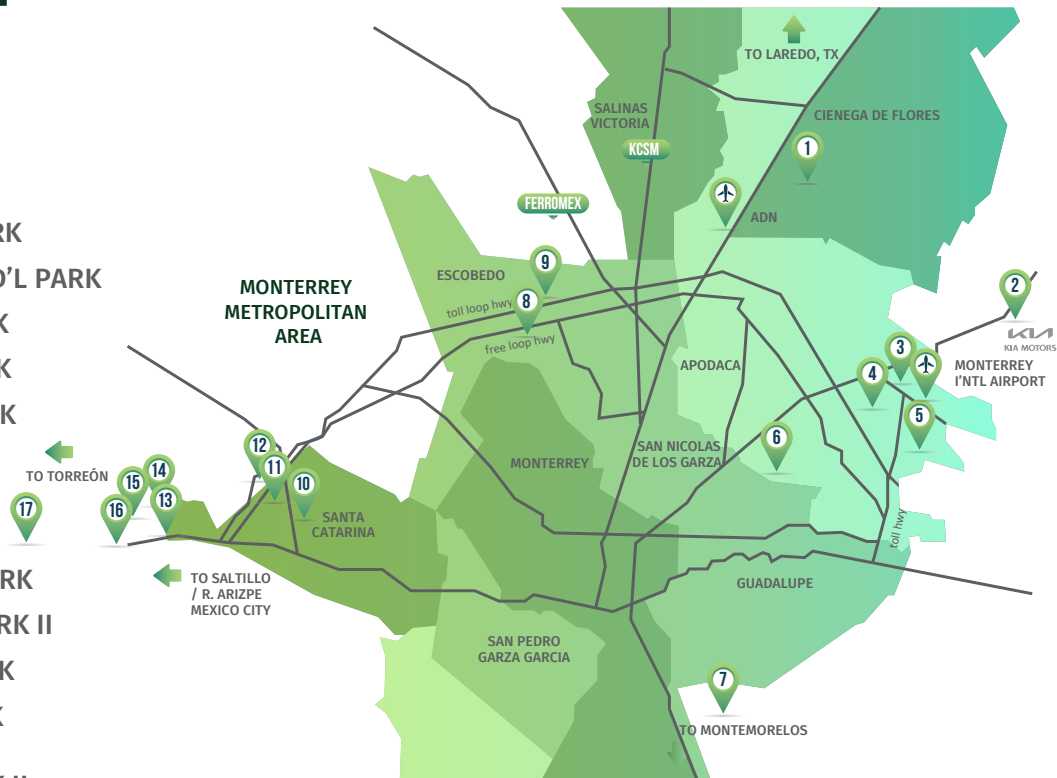

### Highways to:

Airport, Monterrey,  
Laredo TX, Reynosa -  
McAllen,  
Saltillo - Monclova &  
Mexico City.

# GENERAL LAYOUT

# NORTHEAST

## VYNMSA PARKS

- ▶ 1. VYNMSA NORTH INDUSTRIAL PARK
- ▶ 2. AIRPORT TECHNOLOGY PARK
- ▶ 3. OMA VYNMSA AERO INDUSTRIAL PARK
- ▶ 4. VYNMSA AEROPUERTO APODACA IND'L PARK
- ▶ 5. VYNMSA APODACA INDUSTRIAL PARK
- ▶ 6. VYNMSA MIGUEL ALEMAN IND'L PARK
- ▶ 7. VYNMSA MONTEMORELOS IND'L PARK  
(APPROX. 45 MIN DRIVE FROM MONTERREY TO VMIP)
- ▶ 8. VYNMSA ESCOBEDO PARK
- ▶ 9. VYNMSA ESCOBEDO PARK II
- ▶ 10. VYNMSA SANTA CATARINA IND'L PARK
- ▶ 11. VYNMSA SANTA CATARINA IND'L PARK II
- ▶ 12. VYNMSA METROPOLITAN IND'L PARK
- ▶ 13. VYNMSA RAMOS ARIZPE IND'L PARK  
(APPROX. 40 MIN DRIVE FROM MTY TO RAMOS ARIZPE)
- ▶ 14. VYNMSA RAMOS ARIZPE IND'L PARK II
- ▶ 15. VYNMSA RAMOS ARIZPE IND'L PARK III
- ▶ 16. VYNMSA RAMOS ARIZPE IND'L PARK IV
- ▶ 17. VYNMSA TORREÓN INDUSTRIAL PARK  
(APPROX. 2.50 HR DRIVE FROM RAMOS ARIZPE TO TORREÓN)