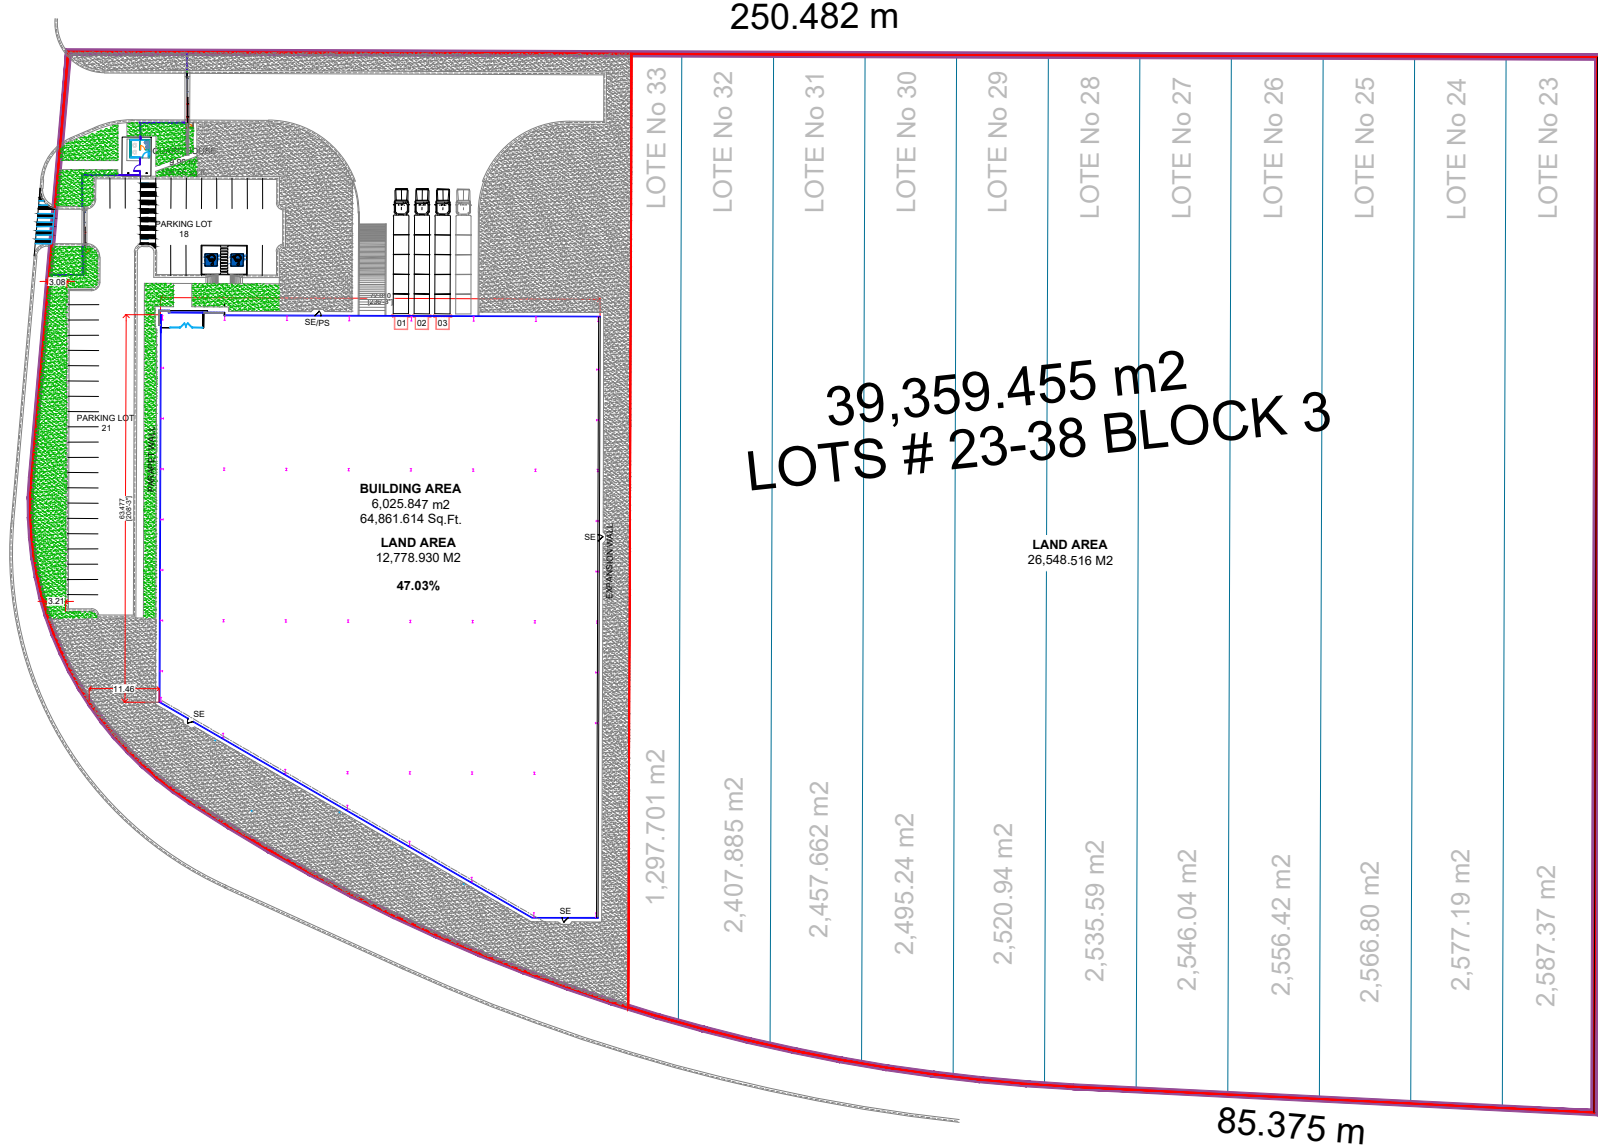

PARK INFRASTRUCTURE

Water (Park Network)
Sewer (Park Network)
Voice & Data
Energy
CCTV (24/7)

PARK LAYOUT INFORMATION

VYNMSA GUANAJUATO PUERTO INTERIOR III

- ▶ 1. MONTERREY TECHNOLOGY PARK
- ▶ 2. AIRPORT TECHNOLOGY PARK
- ▶ 3. OMA VYNMSA AERO INDUSTRIAL PARK
- ▶ 4. VYNMSA AEROPUERTO APODACA IND'L PARK
- ▶ 5. VYNMSA APODACA INDUSTRIAL PARK
- ▶ 6. VYNMSA APODACA INDUSTRIAL PARK PHASE II
- ▶ 7. LA SILLA APODACA INDUSTRIAL PARK
- ▶ 8. VYNMSA MIGUEL ALEMAN IND'L PARK
- ▶ 9. LA SILLA GUADALUPE INDUSTRIAL PARK
- ▶ 10. ACUEDUCTO INDUSTRIAL PARK
- ▶ 11. VYNMSA MONTEMORELOS INDUSTRIAL PARK
(APPROX. 45 MIN DRIVE FROM MONTERREY TO VMIP)
- ▶ 12. VYNMSA ESCOBEDO PARK
- ▶ 13. VYNMSA ESCOBEDO PARK II
- ▶ 14. GTP EL CARMEN INDUSTRIAL PARK
- ▶ 15. VYNMSA SANTA CATARINA IND'L PARK
- ▶ 16. VYNMSA SANTA CATARINA IND'L PARK II