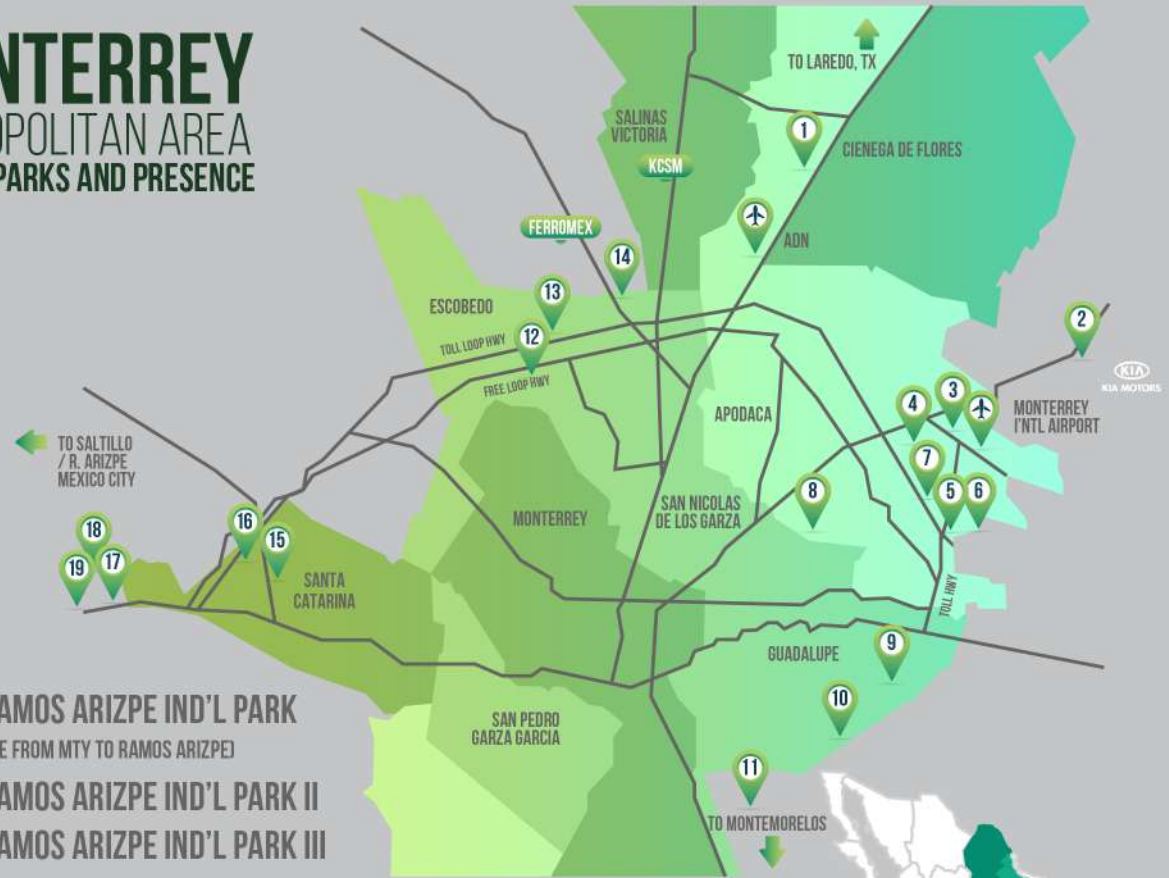

PARK INFRASTRUCTURE

Water (Park Network)
Sewer (Park Network)
Voice & Data
Energy
CCTV (24/7)

PARK LAYOUT INFORMATION

VYNMSA GUANAJUATO PUERTO INTERIOR III

- ▶ 1. MONTERREY TECHNOLOGY PARK
- ▶ 2. AIRPORT TECHNOLOGY PARK
- ▶ 3. OMA VYNMSA AERO INDUSTRIAL PARK
- ▶ 4. VYNMSA AEROPUERTO APODACA IND'L PARK
- ▶ 5. VYNMSA APODACA INDUSTRIAL PARK
- ▶ 6. VYNMSA APODACA INDUSTRIAL PARK PHASE II
- ▶ 7. LA SILLA APODACA INDUSTRIAL PARK
- ▶ 8. VYNMSA MIGUEL ALEMAN IND'L PARK
- ▶ 9. LA SILLA GUADALUPE INDUSTRIAL PARK
- ▶ 10. ACUEDUCTO INDUSTRIAL PARK
- ▶ 11. VYNMSA MONTEMORELOS INDUSTRIAL PARK
(APPROX. 45 MIN DRIVE FROM MONTERREY TO VMIP)
- ▶ 12. VYNMSA ESCOBEDO PARK
- ▶ 13. VYNMSA ESCOBEDO PARK II
- ▶ 14. GTP EL CARMEN INDUSTRIAL PARK
- ▶ 15. VYNMSA SANTA CATARINA IND'L PARK
- ▶ 16. VYNMSA SANTA CATARINA IND'L PARK II

MONTERREY

METROPOLITAN AREA

VYNMSA PARKS AND PRESENCE

- ▶ 17. VYNMSA RAMOS ARIZPE IND'L PARK
(APPROX. 40 MIN DRIVE FROM MTY TO RAMOS ARIZPE)
- ▶ 18. VYNMSA RAMOS ARIZPE IND'L PARK II
- ▶ 19. VYNMSA RAMOS ARIZPE IND'L PARK III

BAJIO AREA

VYNMSA PARKS AND PRESENCE

- ▶ 1. VYNMSA LEON INDUSTRIAL PARK
- ▶ 2. VYNMSA GUANAJUATO PUERTO INTERIOR I
- ▶ 3. VYNMSA GUANAJUATO PUERTO INTERIOR II
- ▶ 4. VYNMSA GUANAJUATO PUERTO INTERIOR III
- ▶ 5. VYNMSA GUANAJUATO INDUSTRIAL PARK
- ▶ 6. PARQUE CASTRO DEL RIO
- ▶ 7. VYNMSA CELAYA INDUSTRIAL PARK
- ▶ 8. VYNMSA APASEO INDUSTRIAL PARK
- ▶ 9. POLIGONO EMPRESARIAL SAN MIGUEL DE ALLENDE
- ▶ 10. PARQUE INNOVACION QUERETARO
- ▶ 11. VYNMSA QUERETARO INDUSTRIAL PARK
- ▶ 12. PARQUE INDUSTRIAL QUERETARO PHASE 3
- ▶ 13. PARQUE INDUSTRIAL QUERETARO PHASE 4
- ▶ 14. PARQUE INDUSTRIAL QUERETARO PHASE 4 (POCKET)
- ▶ 15. LOGISTIK INDUSTRIAL PARK I
- ▶ 16. LOGISTIK INDUSTRIAL PARK II
- ▶ 17. VYNMSA SAN LUIS INDUSTRIAL PARK (POCKET)