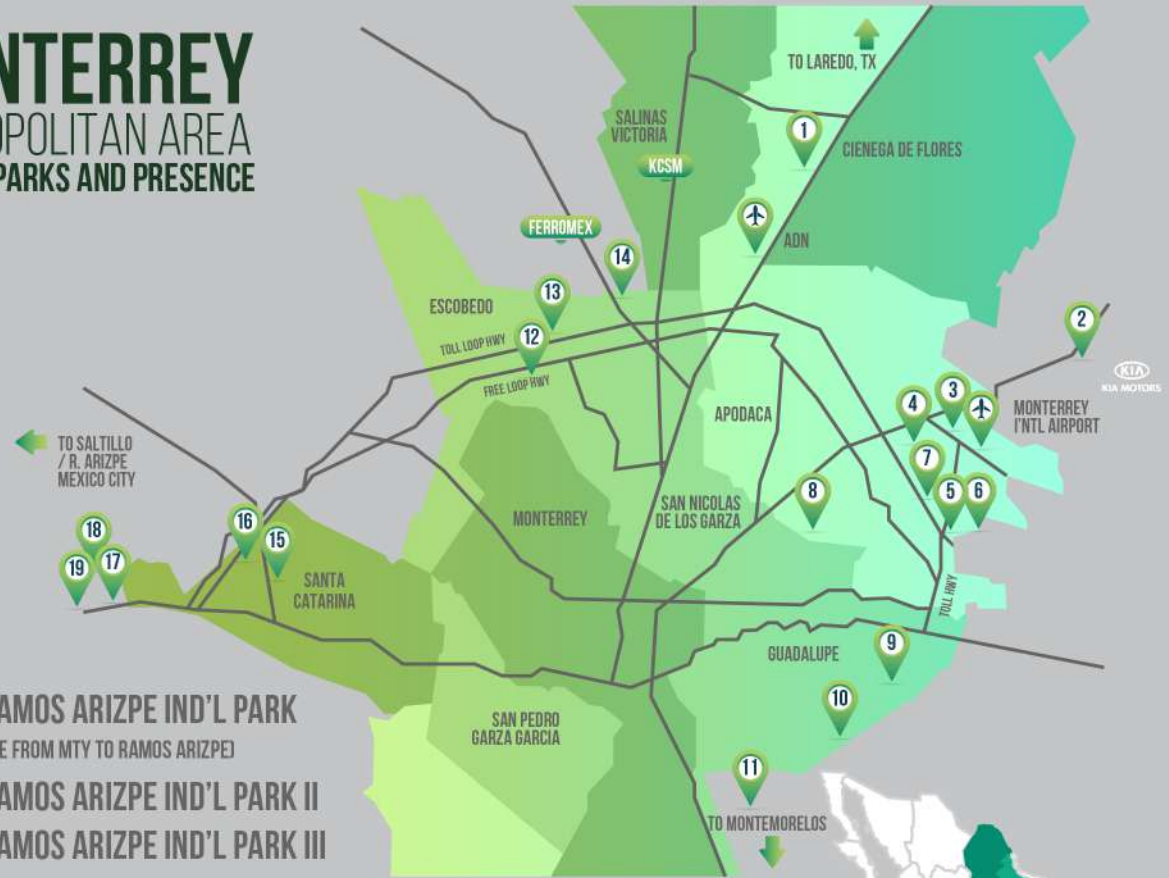

686 km = 425 miles

McAllen TX / Reynosa City

847 km = 525 miles

PARK INFRASTRUCTURE

Water

Sewer

Voice & Data

Energy

CCTV 24/7

PARK LAYOUT INFORMATION

POLIGONO INDUSTRIAL SAN MIGUEL DE ALLENDE

- ▶ 1. MONTERREY TECHNOLOGY PARK
- ▶ 2. AIRPORT TECHNOLOGY PARK
- ▶ 3. OMA VYNMSA AERO INDUSTRIAL PARK
- ▶ 4. VYNMSA AEROPUERTO APODACA IND'L PARK
- ▶ 5. VYNMSA APODACA INDUSTRIAL PARK
- ▶ 6. VYNMSA APODACA INDUSTRIAL PARK PHASE II
- ▶ 7. LA SILLA APODACA INDUSTRIAL PARK
- ▶ 8. VYNMSA MIGUEL ALEMAN IND'L PARK
- ▶ 9. LA SILLA GUADALUPE INDUSTRIAL PARK
- ▶ 10. ACUEDUCTO INDUSTRIAL PARK
- ▶ 11. VYNMSA MONTEMORELOS INDUSTRIAL PARK
(APPROX. 45 MIN DRIVE FROM MONTERREY TO VMIP)
- ▶ 12. VYNMSA ESCOBEDO PARK
- ▶ 13. VYNMSA ESCOBEDO PARK II
- ▶ 14. GTP EL CARMEN INDUSTRIAL PARK
- ▶ 15. VYNMSA SANTA CATARINA IND'L PARK
- ▶ 16. VYNMSA SANTA CATARINA IND'L PARK II

MONTERREY

METROPOLITAN AREA

VYNMSA PARKS AND PRESENCE

- ▶ 17. VYNMSA RAMOS ARIZPE IND'L PARK
(APPROX. 40 MIN DRIVE FROM MTY TO RAMOS ARIZPE)
- ▶ 18. VYNMSA RAMOS ARIZPE IND'L PARK II
- ▶ 19. VYNMSA RAMOS ARIZPE IND'L PARK III

BAJIO AREA

VYNMSA PARKS AND PRESENCE

- ▶ 1. VYNMSA LEON INDUSTRIAL PARK
- ▶ 2. VYNMSA GUANAJUATO PUERTO INTERIOR I
- ▶ 3. VYNMSA GUANAJUATO PUERTO INTERIOR II
- ▶ 4. VYNMSA GUANAJUATO PUERTO INTERIOR III
- ▶ 5. VYNMSA GUANAJUATO INDUSTRIAL PARK
- ▶ 6. PARQUE CASTRO DEL RIO
- ▶ 7. VYNMSA CELAYA INDUSTRIAL PARK
- ▶ 8. VYNMSA APASEO INDUSTRIAL PARK
- ▶ 9. POLIGONO EMPRESARIAL SAN MIGUEL DE ALLENDE
- ▶ 10. PARQUE INNOVACION QUERETARO
- ▶ 11. VYNMSA QUERETARO INDUSTRIAL PARK
- ▶ 12. PARQUE INDUSTRIAL QUERETARO PHASE 3
- ▶ 13. PARQUE INDUSTRIAL QUERETARO PHASE 4
- ▶ 14. PARQUE INDUSTRIAL QUERETARO PHASE 4 (POCKET)
- ▶ 15. LOGISTIK INDUSTRIAL PARK I
- ▶ 16. LOGISTIK INDUSTRIAL PARK II
- ▶ 17. VYNMSA SAN LUIS INDUSTRIAL PARK (POCKET)