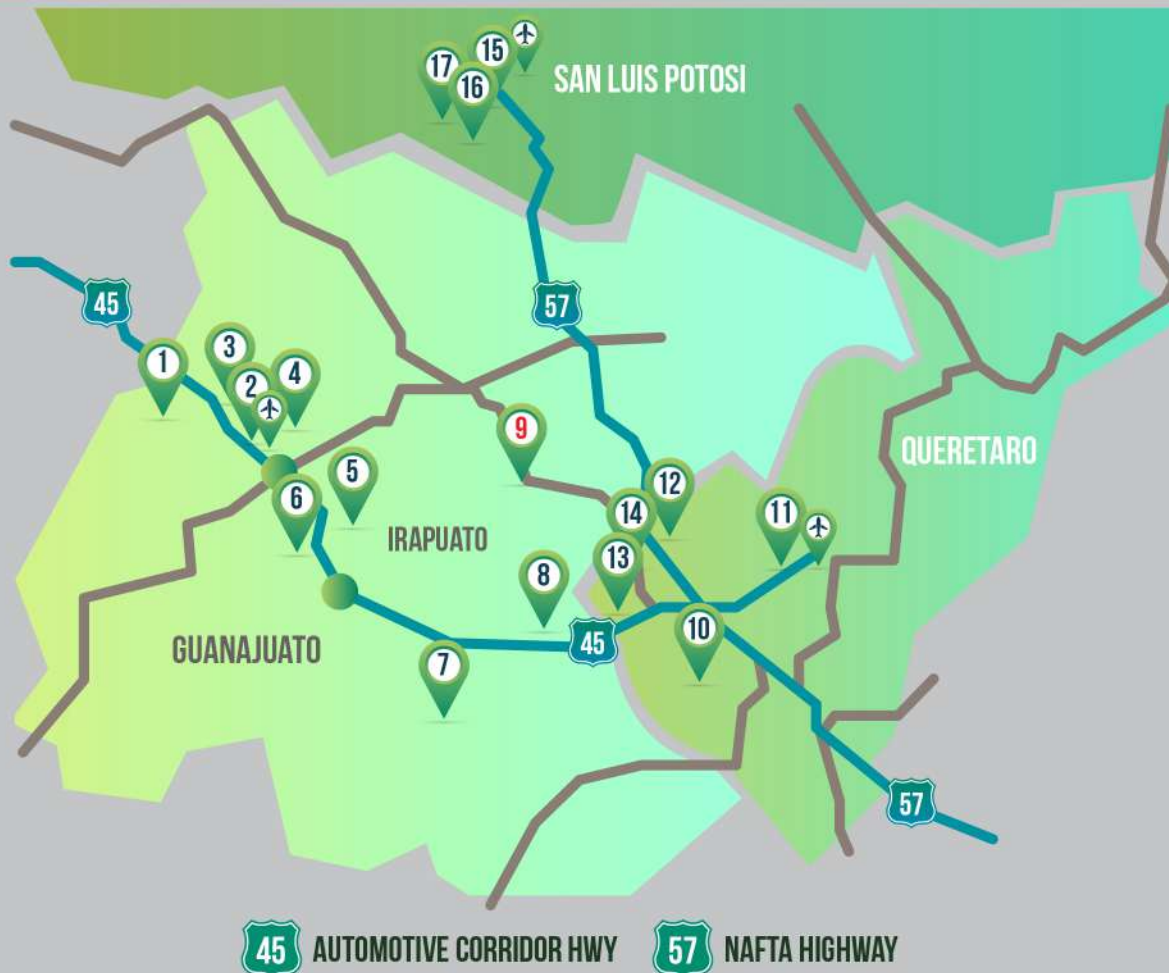

73 km = 45 miles

Guanajuato

65 km = 40 miles

Mexico City

258 km = 160 miles

Saltillo / Ramos Arizpe

620 km = 384 miles

Monterrey

CCTV 24/7

PARK LAYOUT INFORMATION

POLIGONO INDUSTRIAL SAN MIGUEL DE ALLENDE

- ▶ 1. MONTERREY TECHNOLOGY PARK
- ▶ 2. AIRPORT TECHNOLOGY PARK
- ▶ 3. OMA VYNMSA AERO INDUSTRIAL PARK
- ▶ 4. VYNMSA AEROPUERTO APODACA IND'L PARK
- ▶ 5. VYNMSA APODACA INDUSTRIAL PARK
- ▶ 6. VYNMSA APODACA INDUSTRIAL PARK PHASE II
- ▶ 7. LA SILLA APODACA INDUSTRIAL PARK
- ▶ 8. VYNMSA MIGUEL ALEMAN IND'L PARK
- ▶ 9. LA SILLA GUADALUPE INDUSTRIAL PARK
- ▶ 10. ACUEDUCTO INDUSTRIAL PARK
- ▶ 11. VYNMSA MONTEMORELOS INDUSTRIAL PARK
(APPROX. 45 MIN DRIVE FROM MONTERREY TO VMIP)
- ▶ 12. VYNMSA ESCOBEDO PARK
- ▶ 13. VYNMSA ESCOBEDO PARK II
- ▶ 14. GTP EL CARMEN INDUSTRIAL PARK
- ▶ 15. VYNMSA SANTA CATARINA IND'L PARK
- ▶ 16. VYNMSA SANTA CATARINA IND'L PARK II

MONTERREY

METROPOLITAN AREA

VYNMSA PARKS AND PRESENCE

- ▶ 17. VYNMSA RAMOS ARIZPE IND'L PARK
(APPROX. 40 MIN DRIVE FROM MTY TO RAMOS ARIZPE)
- ▶ 18. VYNMSA RAMOS ARIZPE IND'L PARK II
- ▶ 19. VYNMSA RAMOS ARIZPE IND'L PARK III

BAJIO AREA

VYNMSA PARKS AND PRESENCE

- ▶ 1. VYNMSA LEON INDUSTRIAL PARK
- ▶ 2. VYNMSA GUANAJUATO PUERTO INTERIOR I
- ▶ 3. VYNMSA GUANAJUATO PUERTO INTERIOR II
- ▶ 4. VYNMSA GUANAJUATO PUERTO INTERIOR III
- ▶ 5. VYNMSA GUANAJUATO INDUSTRIAL PARK
- ▶ 6. PARQUE CASTRO DEL RIO
- ▶ 7. VYNMSA CELAYA INDUSTRIAL PARK
- ▶ 8. VYNMSA APASEO INDUSTRIAL PARK
- ▶ 9. POLIGONO EMPRESARIAL SAN MIGUEL DE ALLENDE
- ▶ 10. PARQUE INNOVACION QUERETARO
- ▶ 11. VYNMSA QUERETARO INDUSTRIAL PARK
- ▶ 12. PARQUE INDUSTRIAL QUERETARO PHASE 3
- ▶ 13. PARQUE INDUSTRIAL QUERETARO PHASE 4
- ▶ 14. PARQUE INDUSTRIAL QUERETARO PHASE 4 (POCKET)
- ▶ 15. LOGISTIK INDUSTRIAL PARK I
- ▶ 16. LOGISTIK INDUSTRIAL PARK II
- ▶ 17. VYNMSA SAN LUIS INDUSTRIAL PARK (POCKET)