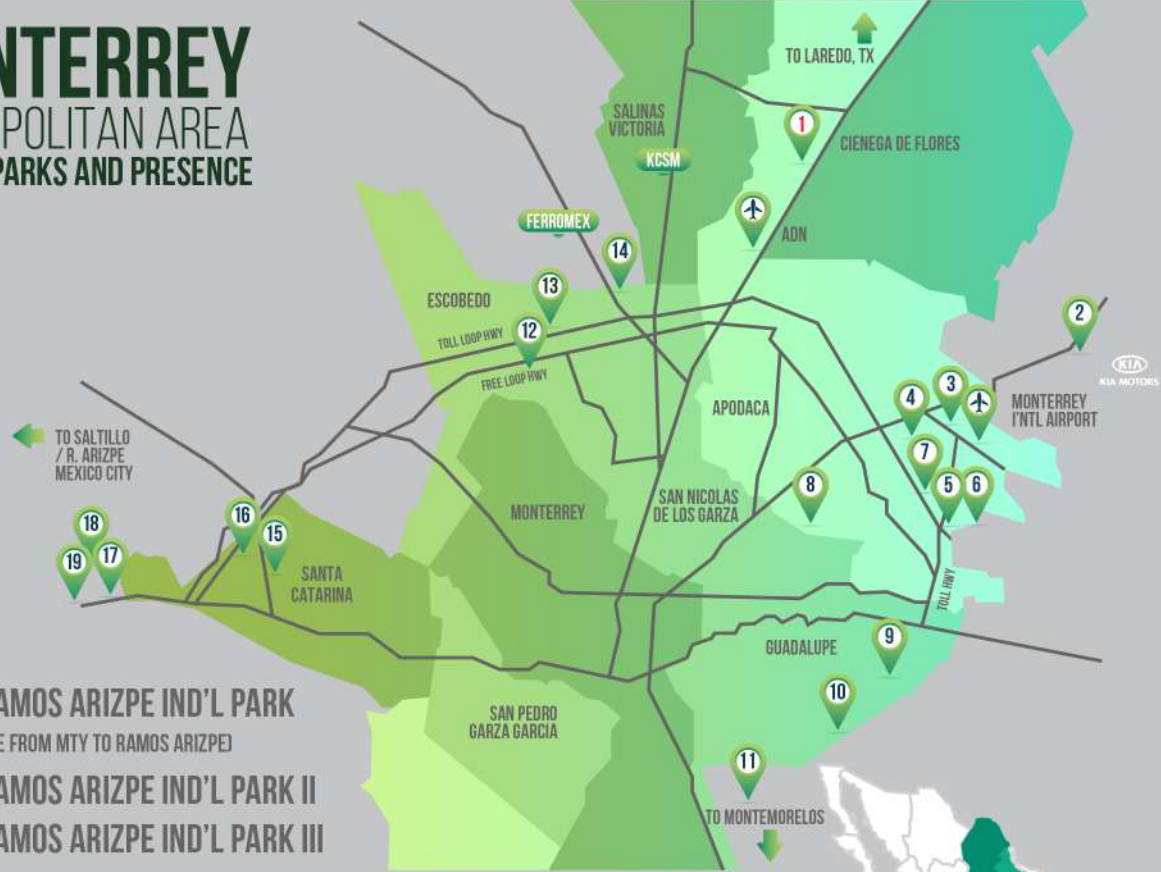

Energy (CFE)

CCTV 24/7

Gas (CIA MEXICANA DE GAS)

PARK LAYOUT INFORMATION

MONTERREY TECHNOLOGY PARK

- ▶ 1. MONTERREY TECHNOLOGY PARK
- ▶ 2. AIRPORT TECHNOLOGY PARK
- ▶ 3. OMA VYNMSA AERO INDUSTRIAL PARK
- ▶ 4. VYNMSA AEROPUERTO APODACA IND'L PARK
- ▶ 5. VYNMSA APODACA INDUSTRIAL PARK
- ▶ 6. VYNMSA APODADA INDUSTRIAL PARK PHASE II
- ▶ 7. LA SILLA APODACA INDUSTRIAL PARK
- ▶ 8. VYNMSA MIGUEL ALEMAN IND'L PARK
- ▶ 9. LA SILLA GUADALUPE INDUSTRIAL PARK
- ▶ 10. ACUEDUCTO INDUSTRIAL PARK
- ▶ 11. VYNMSA MONTEMORELOS INDUSTRIAL PARK
(APPROX. 45 MIN DRIVE FROM MONTERREY TO VMIP)
- ▶ 12. VYNMSA ESCOBEDO PARK
- ▶ 13. VYNMSA ESCOBEDO PARK II
- ▶ 14. GTP EL CARMEN INDUSTRIAL PARK
- ▶ 15. VYNMSA SANTA CATARINA IND'L PARK
- ▶ 16. VYNMSA SANTA CATARINA IND'L PARK II

MONTERREY

METROPOLITAN AREA

VYNMSA PARKS AND PRESENCE

- ▶ 17. VYNMSA RAMOS ARIZPE IND'L PARK
(APPROX. 40 MIN DRIVE FROM MTY TO RAMOS ARIZPE)
- ▶ 18. VYNMSA RAMOS ARIZPE IND'L PARK II
- ▶ 19. VYNMSA RAMOS ARIZPE IND'L PARK III

BAJIO AREA

VYNMSA PARKS AND PRESENCE

- ▶ 1. VYNMSA LEON INDUSTRIAL PARK
- ▶ 2. VYNMSA GUANAJUATO PUERTO INTERIOR I
- ▶ 3. VYNMSA GUANAJUATO PUERTO INTERIOR II
- ▶ 4. VYNMSA GUANAJUATO PUERTO INTERIOR III
- ▶ 5. VYNMSA GUANAJUATO INDUSTRIAL PARK
- ▶ 6. PARQUE CASTRO DEL RIO
- ▶ 7. VYNMSA CELAYA INDUSTRIAL PARK
- ▶ 8. VYNMSA APASEO INDUSTRIAL PARK
- ▶ 9. POLIGONO EMPRESARIAL SAN MIGUEL DE ALLENDE
- ▶ 10. PARQUE INNOVACION QUERETARO
- ▶ 11. VYNMSA QUERETARO INDUSTRIAL PARK
- ▶ 12. PARQUE INDUSTRIAL QUERETARO PHASE 3
- ▶ 13. PARQUE INDUSTRIAL QUERETARO PHASE 4
- ▶ 14. PARQUE INDUSTRIAL QUERETARO PHASE 4 (POCKET)
- ▶ 15. LOGISTIK INDUSTRIAL PARK I
- ▶ 16. LOGISTIK INDUSTRIAL PARK II
- ▶ 17. VYNMSA SAN LUIS INDUSTRIAL PARK (POCKET)