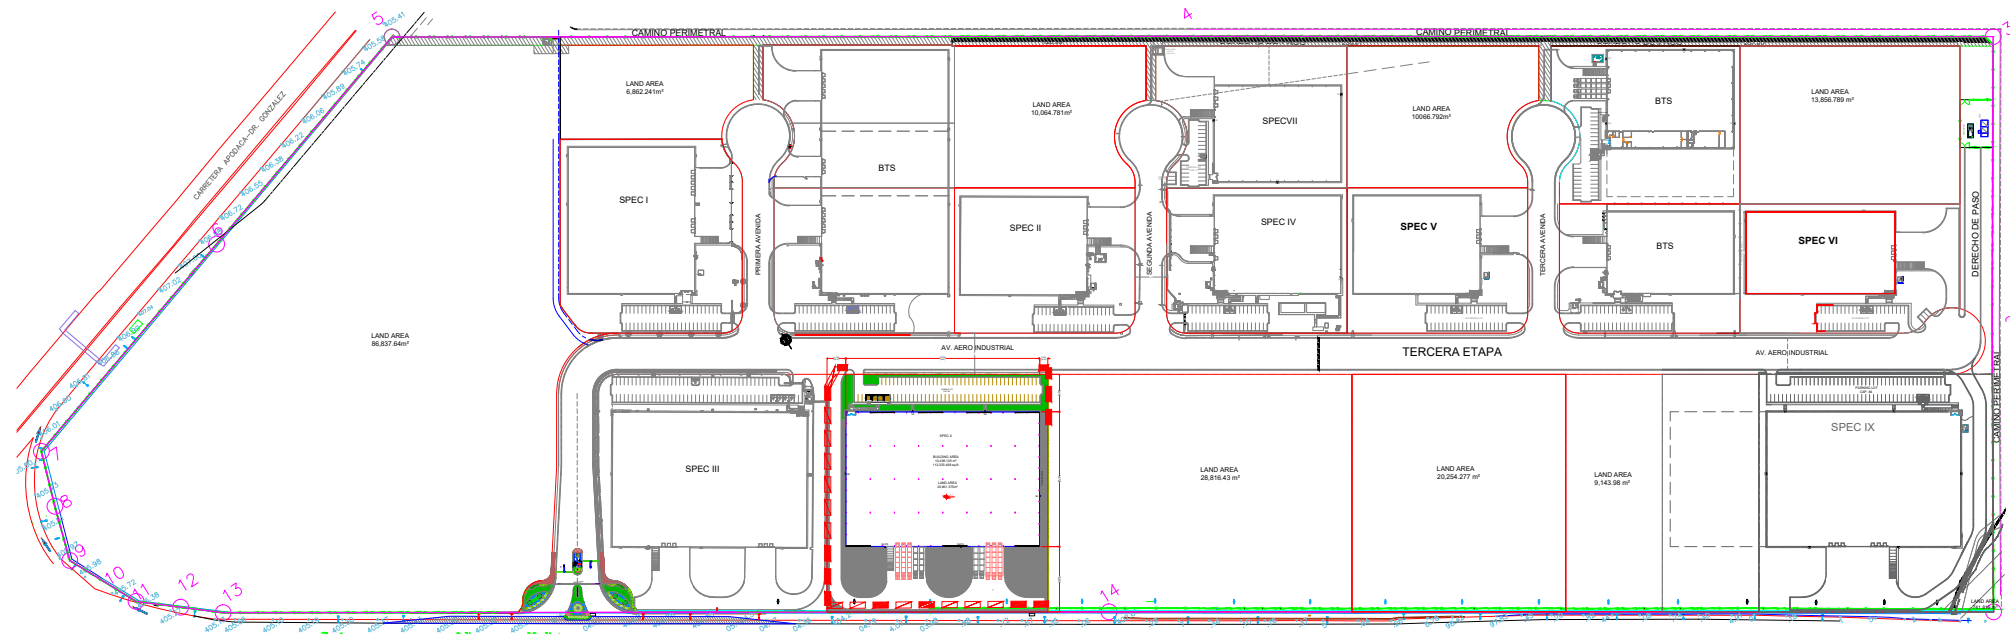

Voice & Data (TELMEX)

Energy (CFE)

Gas

CCTV 24/7

PARK LAYOUT INFORMATION

OMA VYNMSA AERO INDUSTRIAL PARK

- ▶ 1. MONTERREY TECHNOLOGY PARK
- ▶ 2. AIRPORT TECHNOLOGY PARK
- ▶ 3. OMA VYNMSA AERO INDUSTRIAL PARK
- ▶ 4. VYNMSA AEROPUERTO APODACA IND'L PARK
- ▶ 5. VYNMSA APODACA INDUSTRIAL PARK
- ▶ 6. VYNMSA APODADA INDUSTRIAL PARK PHASE II
- ▶ 7. LA SILLA APODACA INDUSTRIAL PARK
- ▶ 8. VYNMSA MIGUEL ALEMAN IND'L PARK
- ▶ 9. LA SILLA GUADALUPE INDUSTRIAL PARK
- ▶ 10. ACUEDUCTO INDUSTRIAL PARK
- ▶ 11. VYNMSA MONTEMORELOS INDUSTRIAL PARK
(APPROX. 45 MIN DRIVE FROM MONTERREY TO VMIP)
- ▶ 12. VYNMSA ESCOBEDO PARK
- ▶ 13. VYNMSA ESCOBEDO PARK II
- ▶ 14. GTP EL CARMEN INDUSTRIAL PARK
- ▶ 15. VYNMSA SANTA CATARINA IND'L PARK
- ▶ 16. VYNMSA SANTA CATARINA IND'L PARK II