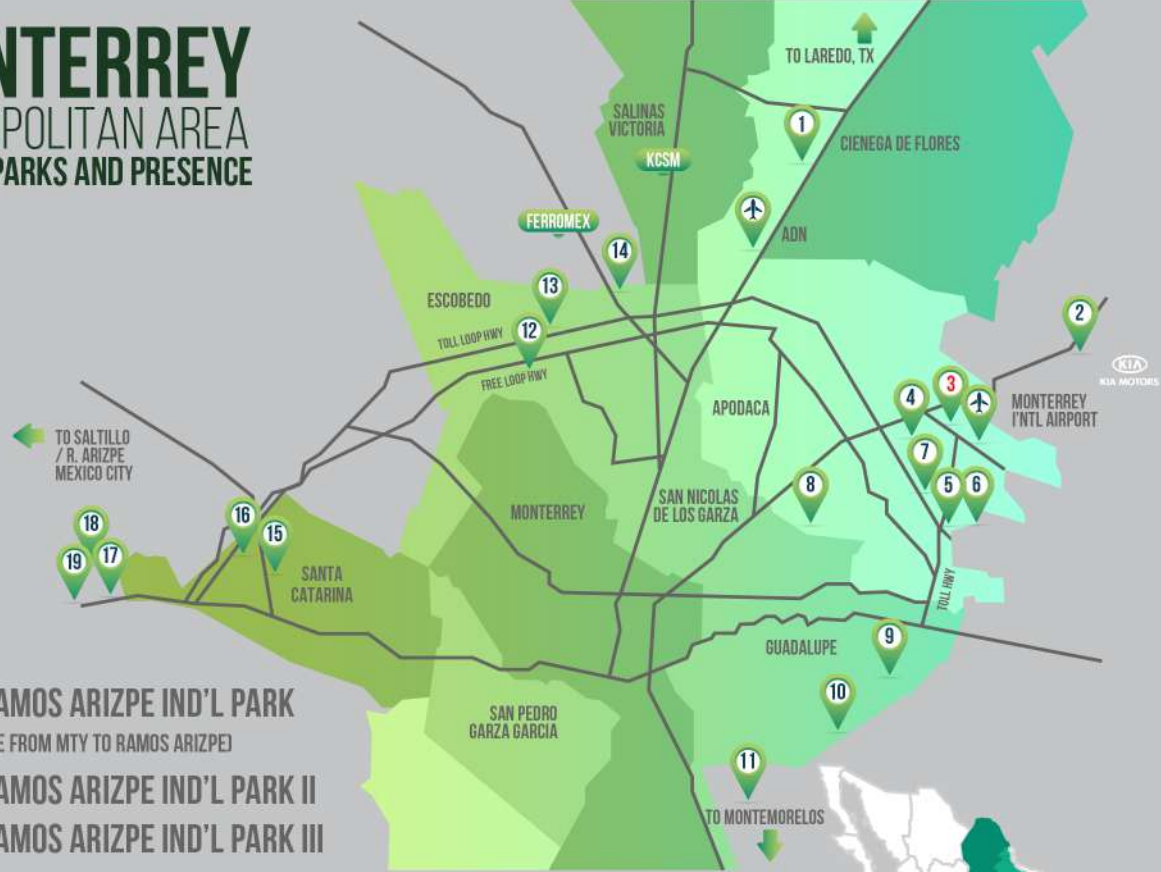

229 km = 142 miles

McAllen TX | Reynosa City

235 km = 146 miles

Mexico City

937 km = 582 miles

PARK INFRASTRUCTURE

Water (City Network)

Sewer (Park Network)

Voice & Data (TELMEX)

Energy (CFE)

Gas

CCTV 24/7

PARK LAYOUT INFORMATION

OMA VYNMSA AERO INDUSTRIAL PARK

- ▶ 1. MONTERREY TECHNOLOGY PARK
- ▶ 2. AIRPORT TECHNOLOGY PARK
- ▶ 3. OMA VYNMSA AERO INDUSTRIAL PARK
- ▶ 4. VYNMSA AEROPUERTO APODACA IND'L PARK
- ▶ 5. VYNMSA APODACA INDUSTRIAL PARK
- ▶ 6. VYNMSA APODADA INDUSTRIAL PARK PHASE II
- ▶ 7. LA SILLA APODACA INDUSTRIAL PARK
- ▶ 8. VYNMSA MIGUEL ALEMAN IND'L PARK
- ▶ 9. LA SILLA GUADALUPE INDUSTRIAL PARK
- ▶ 10. ACUEDUCTO INDUSTRIAL PARK
- ▶ 11. VYNMSA MONTEMORELOS INDUSTRIAL PARK
(APPROX. 45 MIN DRIVE FROM MONTERREY TO VMIP)
- ▶ 12. VYNMSA ESCOBEDO PARK
- ▶ 13. VYNMSA ESCOBEDO PARK II
- ▶ 14. GTP EL CARMEN INDUSTRIAL PARK
- ▶ 15. VYNMSA SANTA CATARINA IND'L PARK
- ▶ 16. VYNMSA SANTA CATARINA IND'L PARK II

MONTERREY

METROPOLITAN AREA

VYNMSA PARKS AND PRESENCE

- ▶ 17. VYNMSA RAMOS ARIZPE IND'L PARK
(APPROX. 40 MIN DRIVE FROM MTY TO RAMOS ARIZPE)
- ▶ 18. VYNMSA RAMOS ARIZPE IND'L PARK II
- ▶ 19. VYNMSA RAMOS ARIZPE IND'L PARK III

BAJIO AREA

VYNMSA PARKS AND PRESENCE

- ▶ 1. VYNMSA LEON INDUSTRIAL PARK
- ▶ 2. VYNMSA GUANAJUATO PUERTO INTERIOR I
- ▶ 3. VYNMSA GUANAJUATO PUERTO INTERIOR II
- ▶ 4. VYNMSA GUANAJUATO PUERTO INTERIOR III
- ▶ 5. VYNMSA GUANAJUATO INDUSTRIAL PARK
- ▶ 6. PARQUE CASTRO DEL RIO
- ▶ 7. VYNMSA CELAYA INDUSTRIAL PARK
- ▶ 8. VYNMSA APASEO INDUSTRIAL PARK
- ▶ 9. POLIGONO EMPRESARIAL SAN MIGUEL DE ALLENDE
- ▶ 10. PARQUE INNOVACION QUERETARO
- ▶ 11. VYNMSA QUERETARO INDUSTRIAL PARK
- ▶ 12. PARQUE INDUSTRIAL QUERETARO PHASE 3
- ▶ 13. PARQUE INDUSTRIAL QUERETARO PHASE 4
- ▶ 14. PARQUE INDUSTRIAL QUERETARO PHASE 4 (POCKET)
- ▶ 15. LOGISTIK INDUSTRIAL PARK I
- ▶ 16. LOGISTIK INDUSTRIAL PARK II
- ▶ 17. VYNMSA SAN LUIS INDUSTRIAL PARK (POCKET)