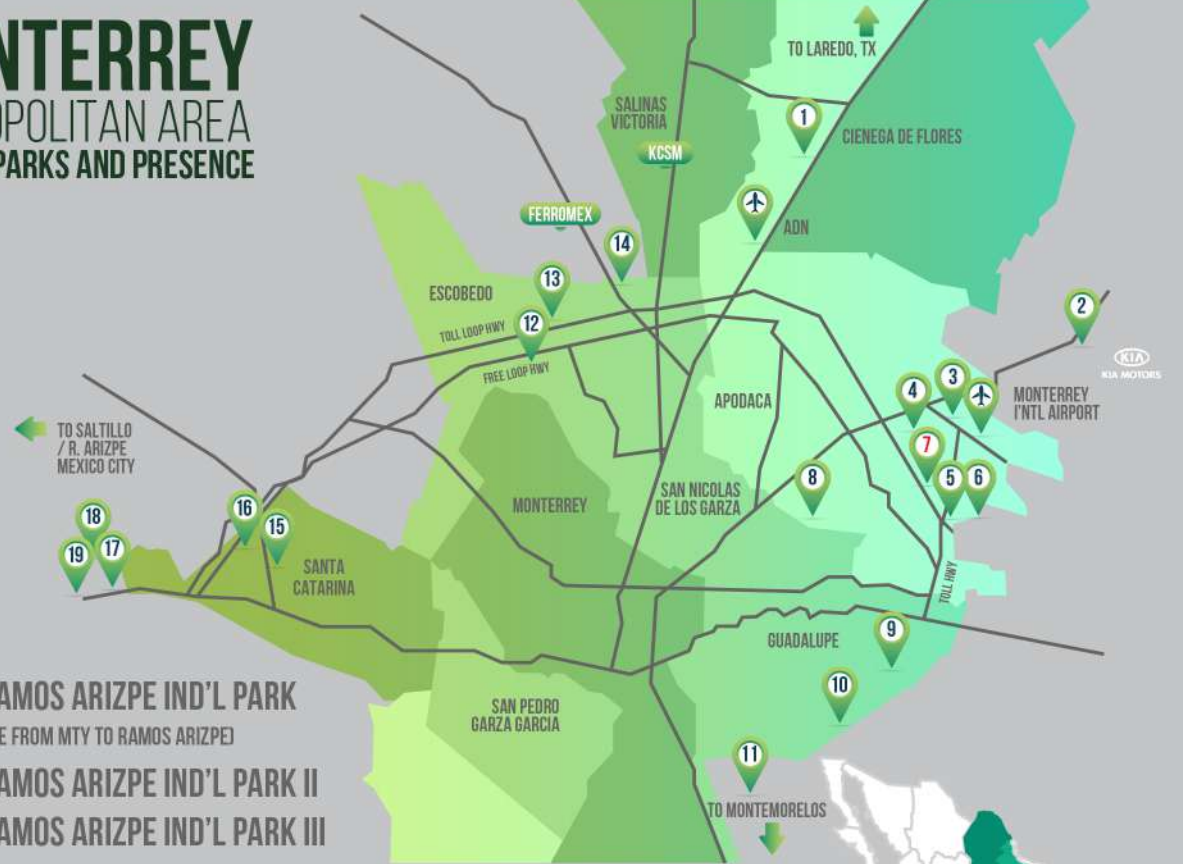

Energy (CFE)

CCTV 24/7

PARK LAYOUT INFORMATION

LA SILLA APODACA INDUSTRIAL PARK

- ▶ 1. MONTERREY TECHNOLOGY PARK
- ▶ 2. AIRPORT TECHNOLOGY PARK
- ▶ 3. OMA VYNMSA AERO INDUSTRIAL PARK
- ▶ 4. VYNMSA AEROPUERTO APODACA IND'L PARK
- ▶ 5. VYNMSA APODACA INDUSTRIAL PARK
- ▶ 6. VYNMSA APODADA INDUSTRIAL PARK PHASE II
- ▶ 7. LA SILLA APODACA INDUSTRIAL PARK
- ▶ 8. VYNMSA MIGUEL ALEMAN IND'L PARK
- ▶ 9. LA SILLA GUADALUPE INDUSTRIAL PARK
- ▶ 10. ACUEDUCTO INDUSTRIAL PARK
- ▶ 11. VYNMSA MONTEMORELOS INDUSTRIAL PARK
(APPROX. 45 MIN DRIVE FROM MONTERREY TO VMIP)
- ▶ 12. VYNMSA ESCOBEDO PARK
- ▶ 13. VYNMSA ESCOBEDO PARK II
- ▶ 14. GTP EL CARMEN INDUSTRIAL PARK
- ▶ 15. VYNMSA SANTA CATARINA IND'L PARK
- ▶ 16. VYNMSA SANTA CATARINA IND'L PARK II

MONTERREY

METROPOLITAN AREA

VYNMSA PARKS AND PRESENCE

- ▶ 17. VYNMSA RAMOS ARIZPE IND'L PARK
(APPROX. 40 MIN DRIVE FROM MTY TO RAMOS ARIZPE)
- ▶ 18. VYNMSA RAMOS ARIZPE IND'L PARK II
- ▶ 19. VYNMSA RAMOS ARIZPE IND'L PARK III

BAJIO AREA

VYNMSA PARKS AND PRESENCE

- ▶ 1. VYNMSA LEON INDUSTRIAL PARK
- ▶ 2. VYNMSA GUANAJUATO PUERTO INTERIOR I
- ▶ 3. VYNMSA GUANAJUATO PUERTO INTERIOR II
- ▶ 4. VYNMSA GUANAJUATO PUERTO INTERIOR III
- ▶ 5. VYNMSA GUANAJUATO INDUSTRIAL PARK
- ▶ 6. PARQUE CASTRO DEL RIO
- ▶ 7. VYNMSA CELAYA INDUSTRIAL PARK
- ▶ 8. VYNMSA APASEO INDUSTRIAL PARK
- ▶ 9. POLIGONO EMPRESARIAL SAN MIGUEL DE ALLENDE
- ▶ 10. PARQUE INNOVACION QUERETARO
- ▶ 11. VYNMSA QUERETARO INDUSTRIAL PARK
- ▶ 12. PARQUE INDUSTRIAL QUERETARO PHASE 3
- ▶ 13. PARQUE INDUSTRIAL QUERETARO PHASE 4
- ▶ 14. PARQUE INDUSTRIAL QUERETARO PHASE 4 (POCKET)
- ▶ 15. LOGISTIK INDUSTRIAL PARK I
- ▶ 16. LOGISTIK INDUSTRIAL PARK II
- ▶ 17. VYNMSA SAN LUIS INDUSTRIAL PARK (POCKET)